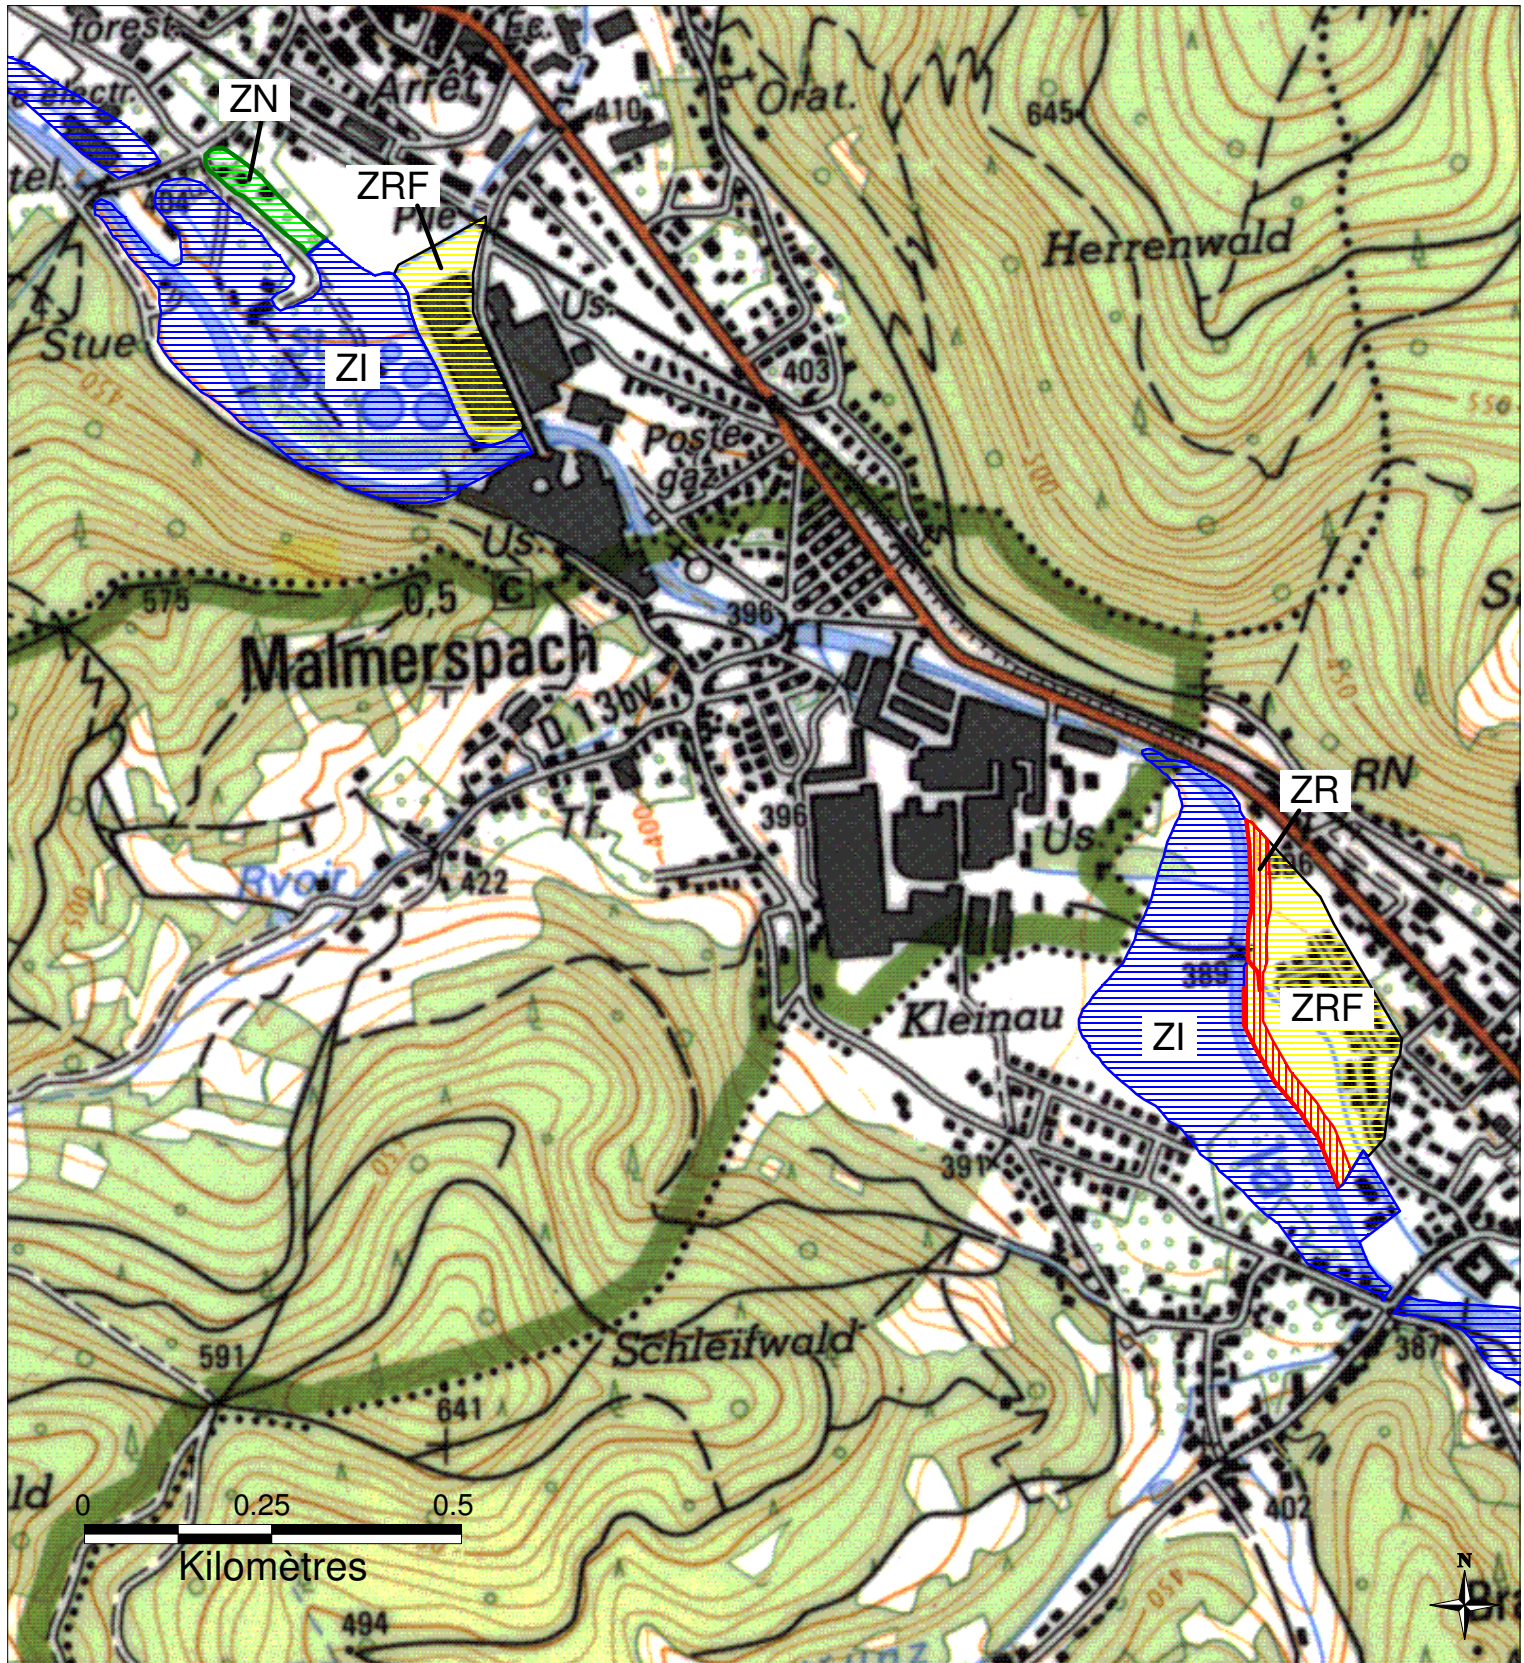

# ZONES INONDABLES DANS LE DEPARTEMENT DU HAUT-RHIN

## Commune de MALMERSPACH

Préfecture du Haut-Rhin  
 Direction Départementale  
 de l'Agriculture et de la Forêt

PPRI de la Thur approuvé par arrêté préfectoral du 30 juillet 2003

	ZI - Zone inondable en cas de crue centennale
	ZIF - Zone inondable en cas de crue centennale, urbanisée, à risques faibles
	ZR - Zone à risque élevé en cas de rupture de digue
	ZRF - Zone à risque d'inondation, en particulier si rupture de digue
	ZN - Zone soumise au risque de remontées de nappe
	Digues