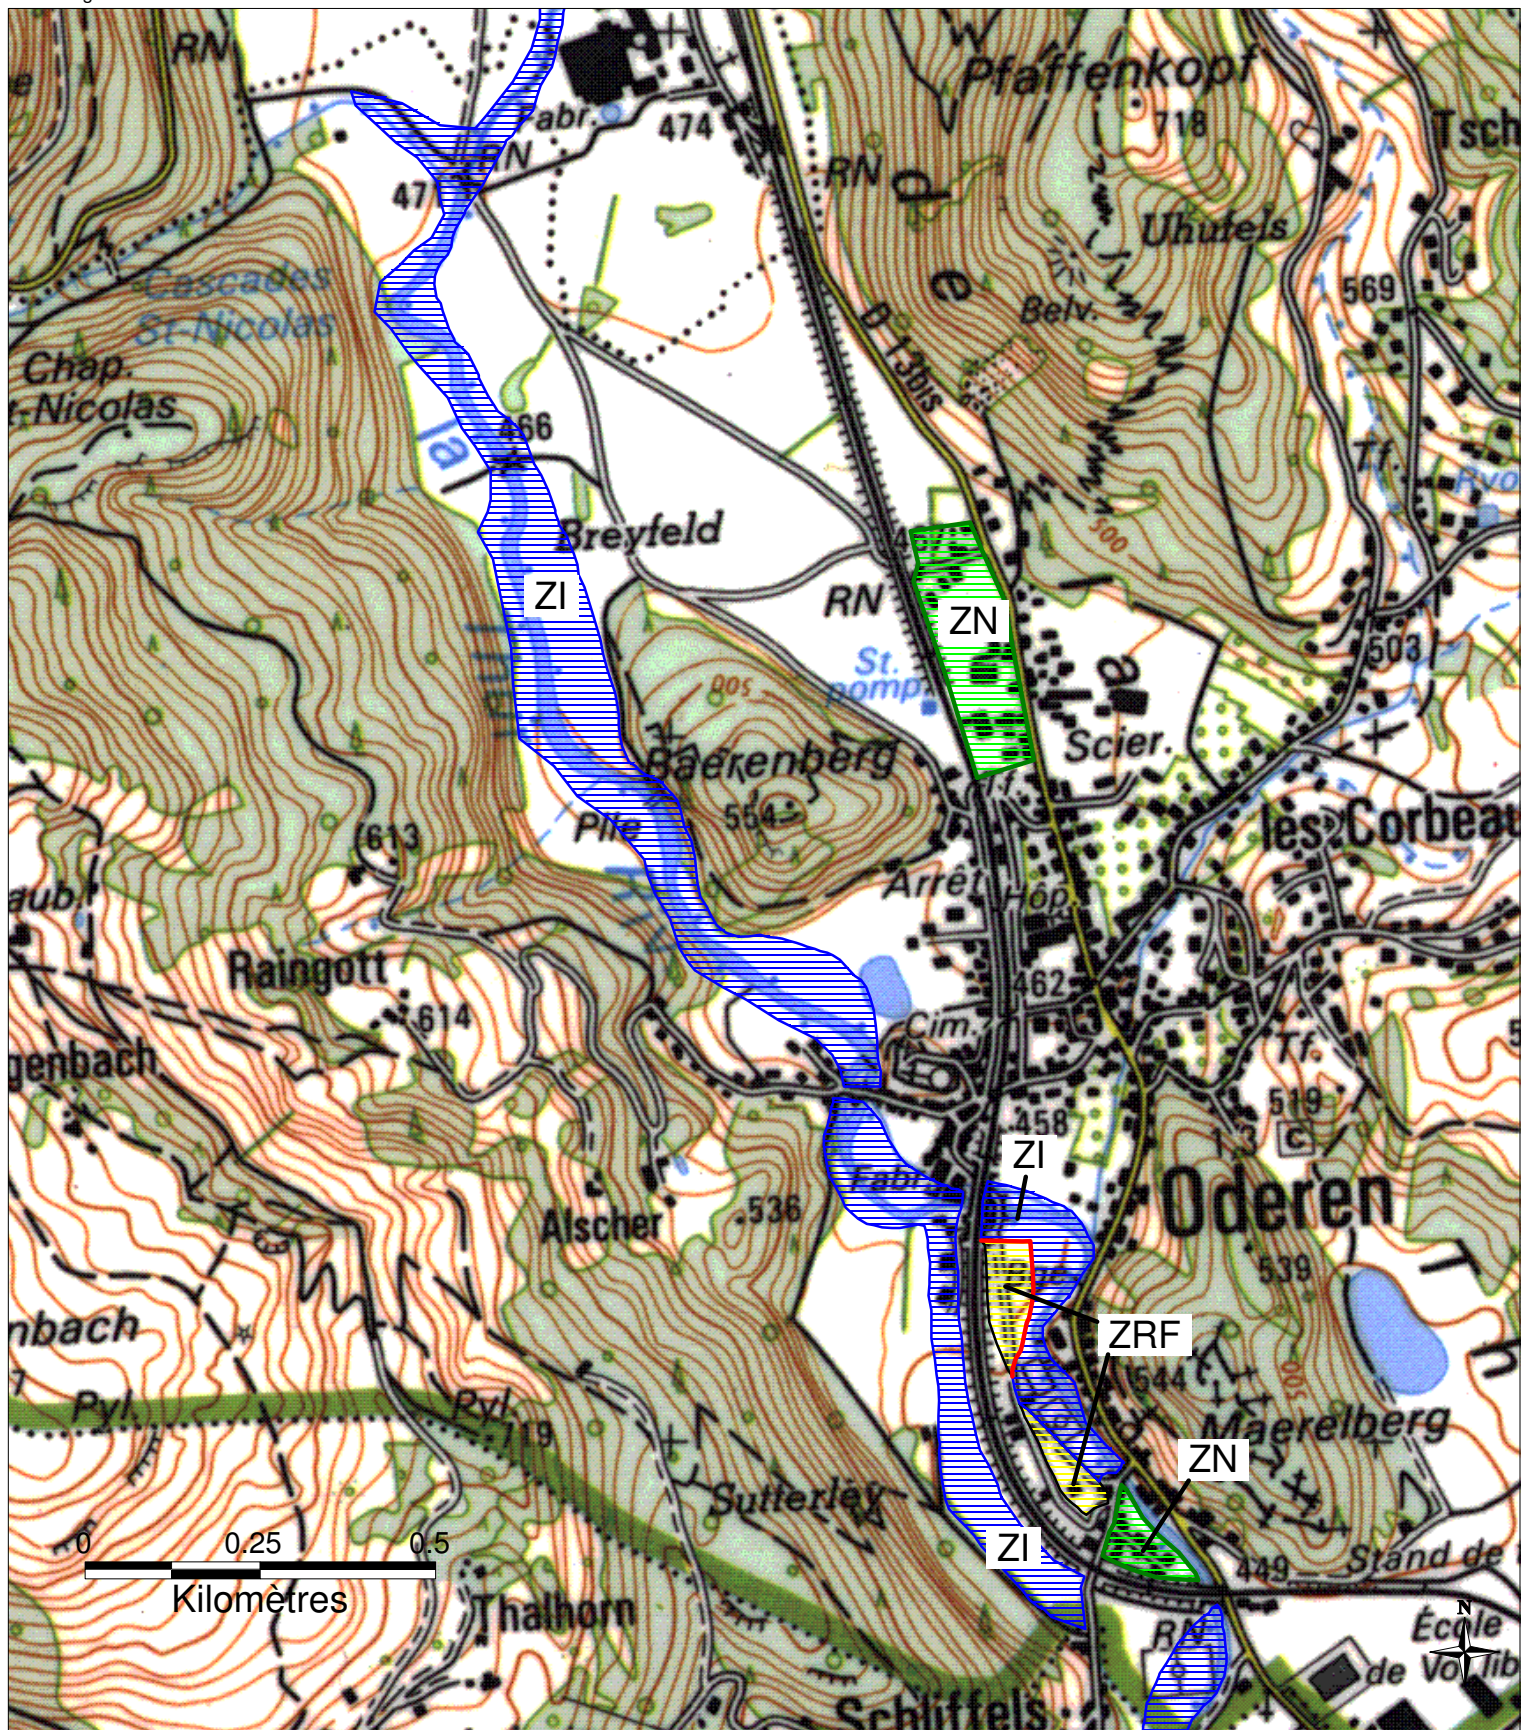

ZONES INONDABLES DANS LE DEPARTEMENT DU HAUT-RHIN

Commune d'ODEREN

Préfecture du Haut-Rhin

Direction Départementale
de l'Agriculture et de la Forêt

PPRI de la Thur approuvé par arrêté préfectoral du 30 juillet 2003

- ZI - Zone inondable en cas de crue centennale
- ZIF - Zone inondable en cas de crue centennale, urbanisée, à risques faibles
- ZR - Zone à risque élevé en cas de rupture de digue
- ZRF - Zone à risque d'inondation, en particulier si rupture de digue
- ZN - Zone soumise au risque de remontées de nappe
- Dignes