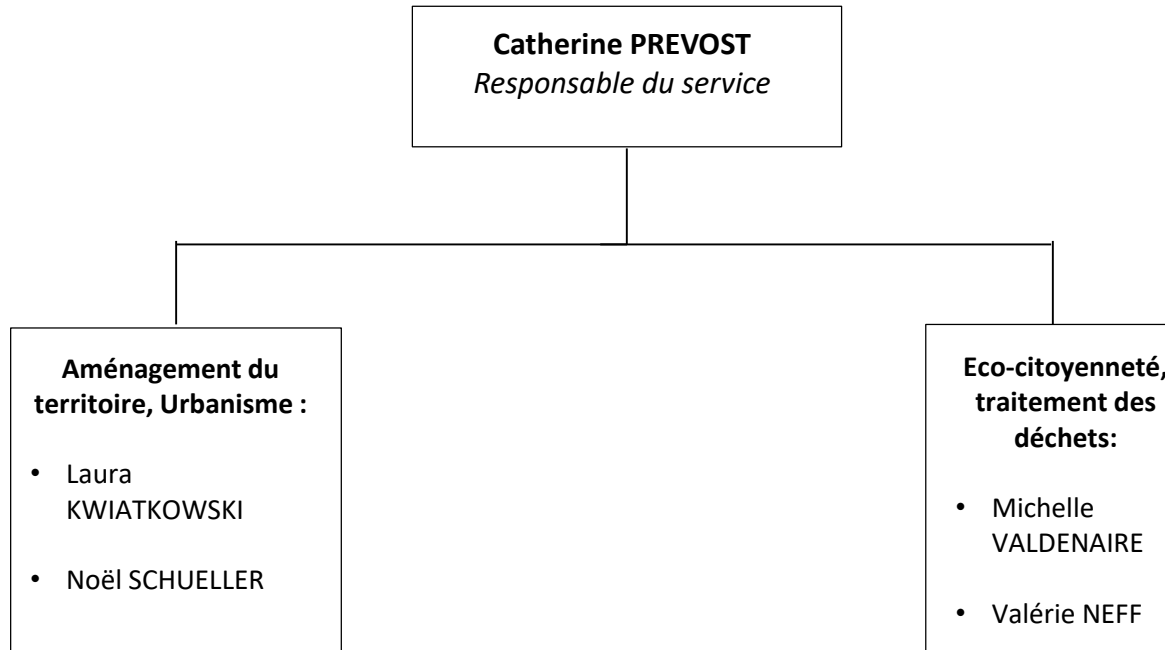

Chargées de mission :

Odile KRAFT
Oriane MUNSCH

Dynamique Commerciale, artisanale et industrielle

Environnement, Urbanisme et Développement durable

Eau et Assainissement