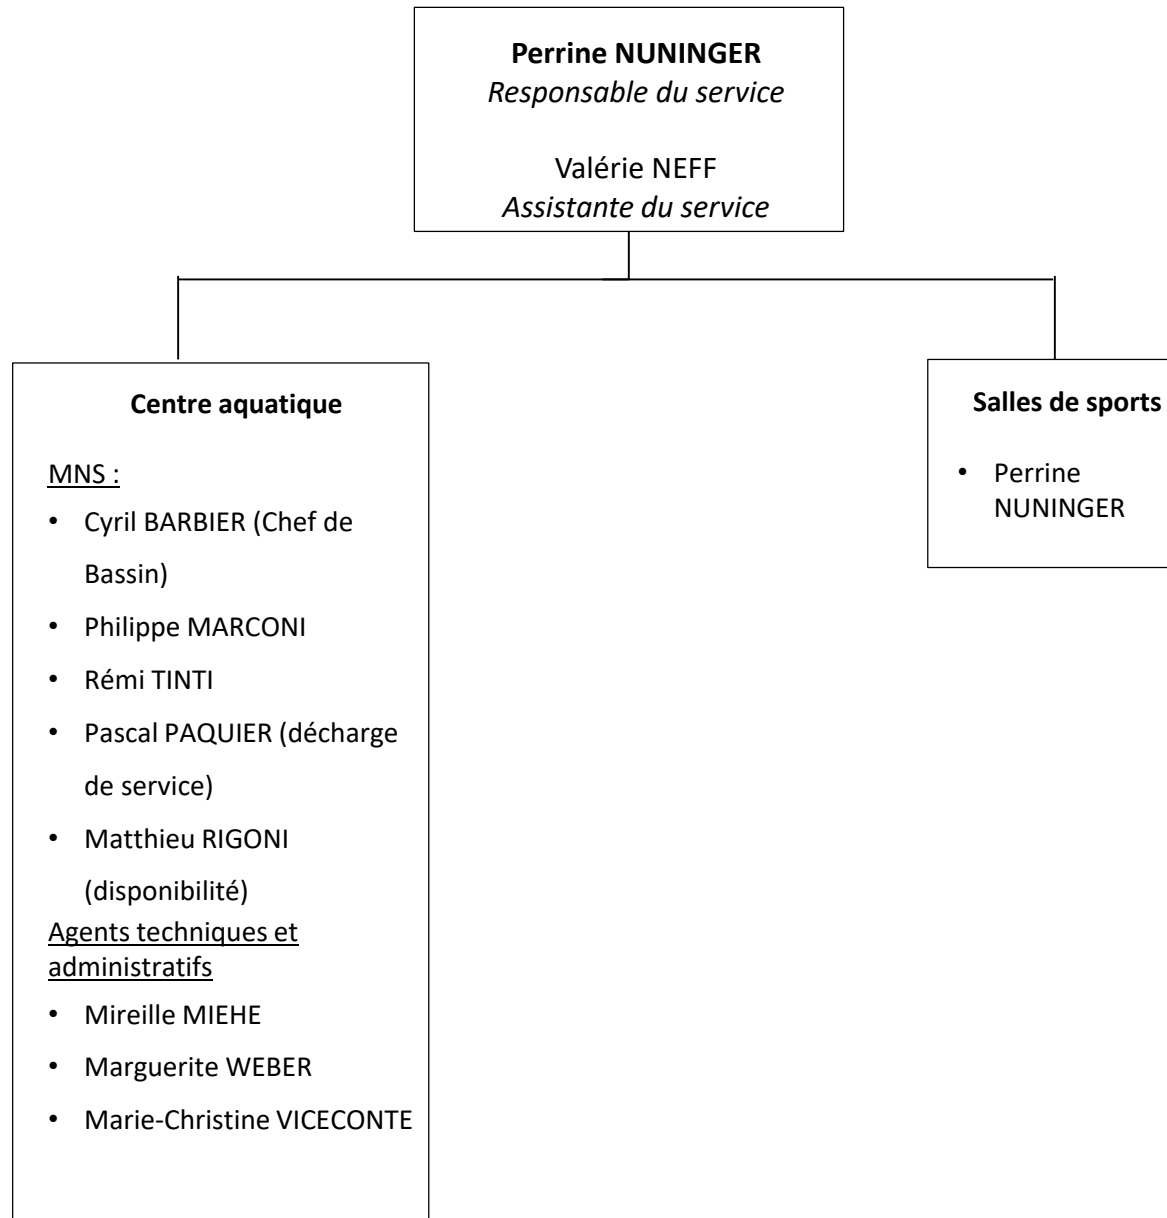

- Émilie EDEL
- Alexandra
MAILLARD (Ewa
NUSSBAUM,
remplaçante)
- Valérie NEFF
- Aurélie SCHUWER

Ingénierie – Services Techniques

Eric DIETSCH
Responsable du service

Nedjete BOURASS,
Gestionnaire du service

- Services Techniques :**
- Roland COCLIN
 - Pierre MEYER
 - Philippe SANNER
 - David SCHNEIDER
 - Serge SUJKOWSKI

Gestion des Equipements sportifs et de loisirs

Enfance

Stéphanie SCHIRCH
Coordinatrice du service
Alexandra MAILLARD
Assistante du service
Ewa NUSSBAUM *remplaçante*