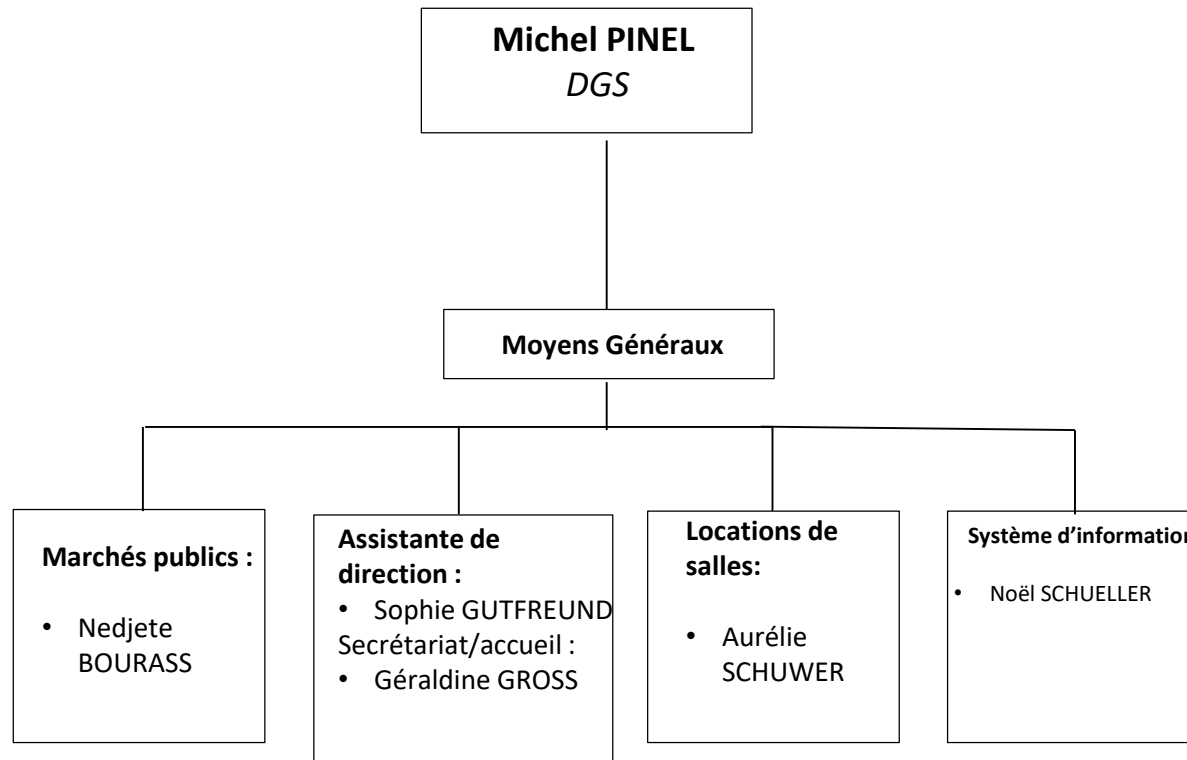

Moyens Généraux et Communication