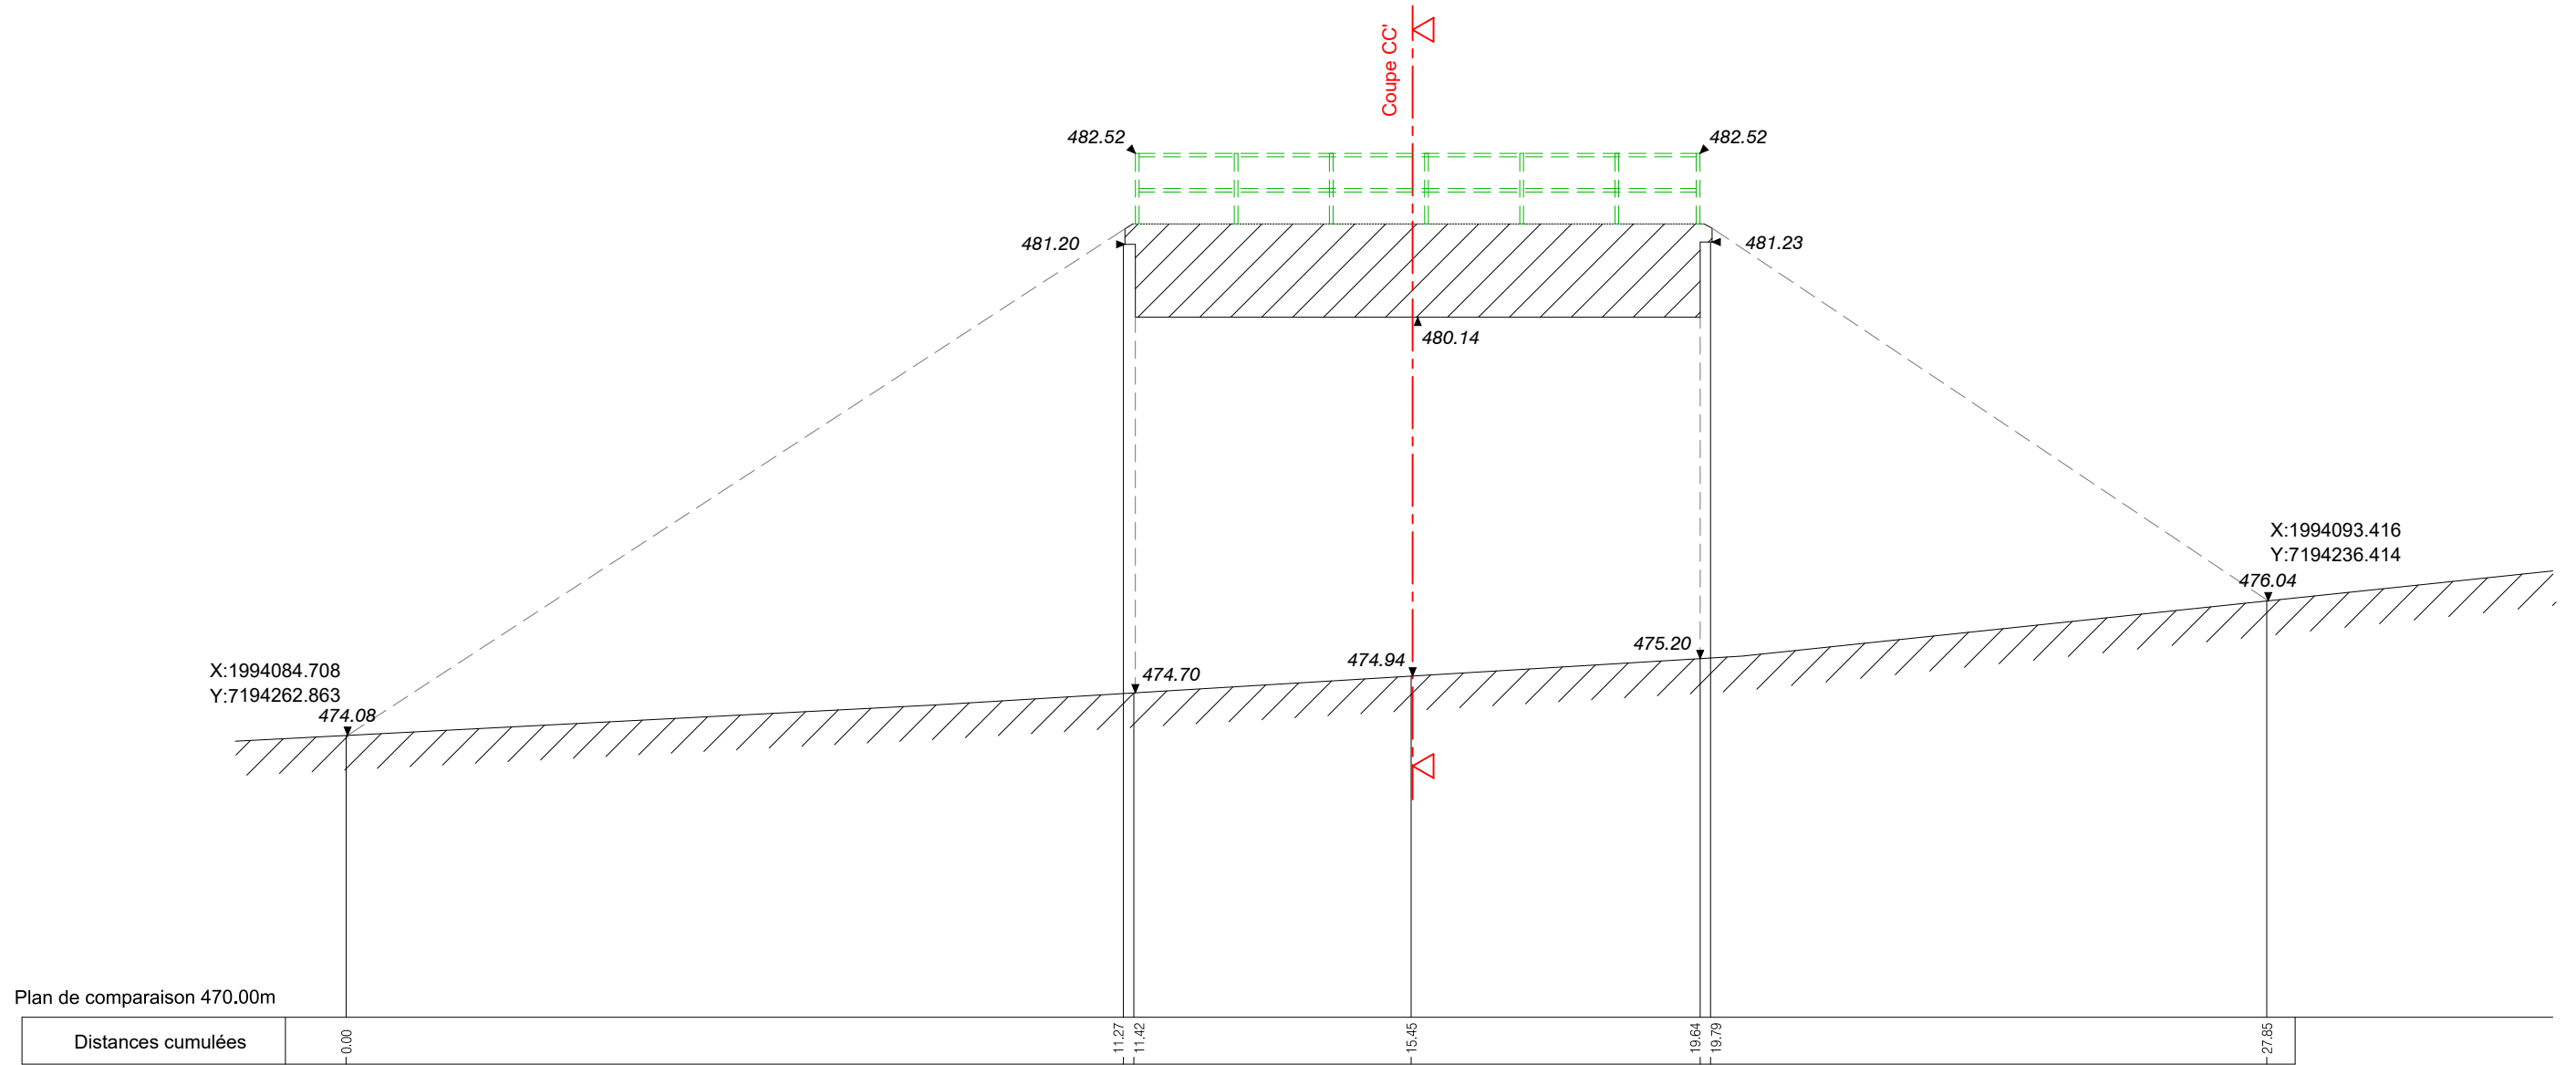

D

D'

Hubert Ortlieb - Nicolas Prêtre
16 rue des Prés - 68700 CERNAY
03.89.39.98.39
courriel : contact@geop.xyz

bureau secondaire: 31 av. Robert Schumann- 68800 THANN
03.89.37.05.24